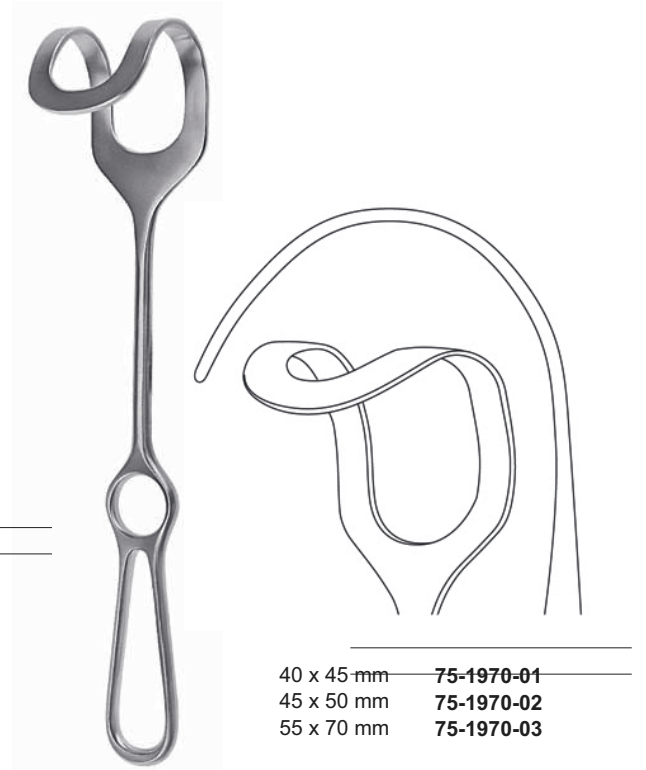

15 x 15 mm  
**75-1968-03**

15 x 20 mm  
**75-1968-04**

15 x 30 mm  
**75-1968-06**

15 x 40 mm  
**75-1968-08**

Wundhaken  
Retractors  
Separadores  
Divaricatori

**KOCHER**  
23,0 cm, 9"

**SAUERBRUCH**  
22,5 cm, 8<sup>3</sup>/<sub>4</sub>"

**Wundhaken  
Retractors  
Separadores  
Divaricatori**

Fig. 1+2 28,0 cm, 11" **75-1969-00**  
 Fig. 1 26,0 cm, 10<sup>1</sup>/<sub>4</sub>" **75-1969-01**  
 Fig. 2 28,0 cm, 11" **75-1969-02**

**MIDDELDORPF**  
 25,5 cm, 10"

**RICHARDSON-EASTMAN**

**FRITSCH**  
 24,0 cm, 9<sup>1</sup>/<sub>2</sub>"

**DOYEN**  
 25,0 cm, 10"  
**75-1972-86**

Wundhaken  
Retractors  
Separadores  
Divaricatori

**DOYEN-STILLE**  
22,0 cm, 8<sup>5</sup>/<sub>8</sub>"