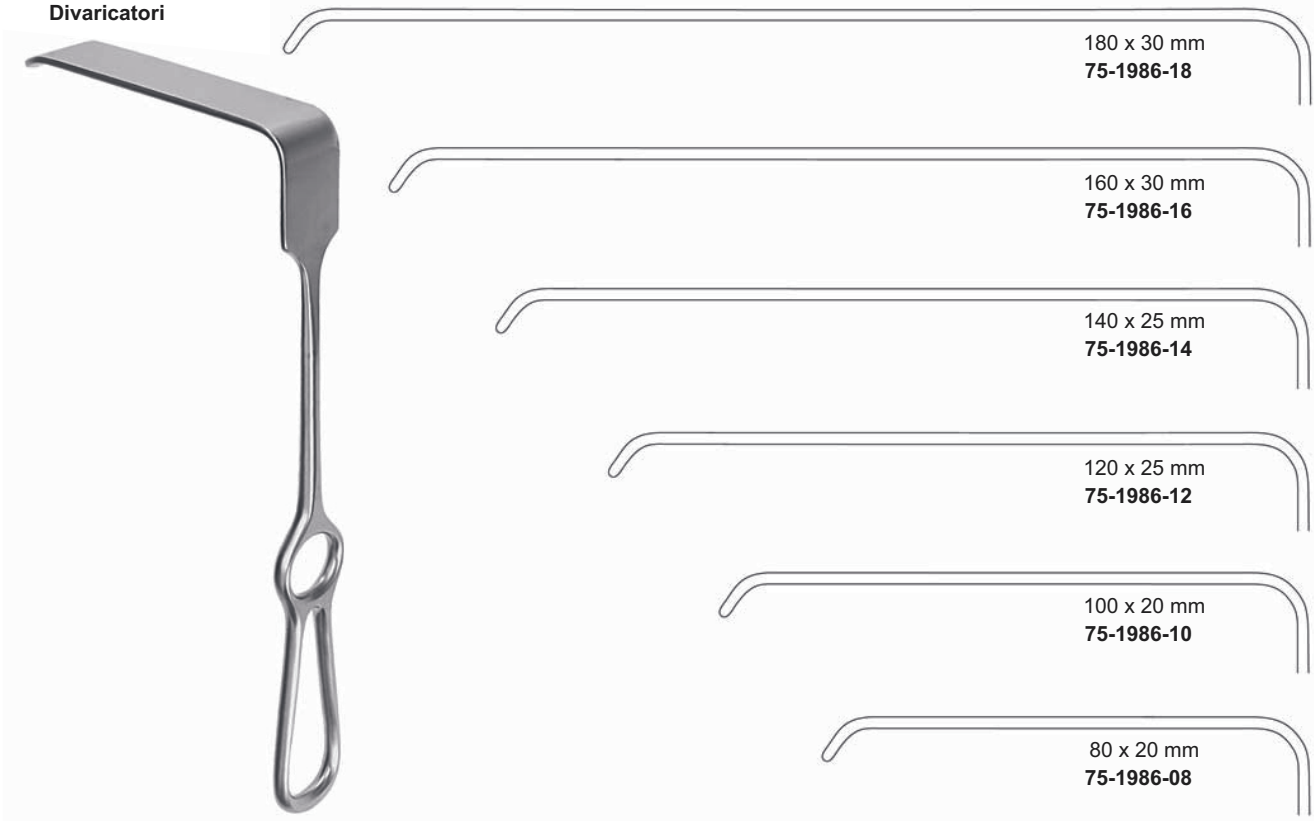

60 x 12 mm

35 x 8 mm

25,0 cm, 9<sup>3</sup>/<sub>4</sub>"  
**75-1983-25**

26,0 cm, 10<sup>1</sup>/<sub>4</sub>"  
**75-1983-26**

27,5 cm, 10<sup>3</sup>/<sub>4</sub>"  
**75-1983-27**

**Wundhaken  
Retractors  
Separadores  
Divaricatori**

**MEYERDING**  
22,5 cm, 8<sup>3</sup>/<sub>4</sub>"

90 x 50 mm  
**75-1984-50**

75 x 25 mm  
**75-1984-25**

50 x 16 mm  
**75-1984-16**

**BRUNNER**  
25,0 cm, 10"

180 x 30 mm  
**75-1985-18**

160 x 30 mm  
**75-1985-16**

140 x 25 mm  
**75-1985-14**

120 x 25 mm  
**75-1985-12**

100 x 20 mm  
**75-1985-10**

80 x 20 mm  
**75-1985-08**

Wundhaken  
Retractors  
Separadores  
Divaricatori

**BRUNNER**  
25,0 cm, 10"

180 x 30 mm  
75-1986-18

160 x 30 mm  
75-1986-16

140 x 25 mm  
75-1986-14

120 x 25 mm  
75-1986-12

100 x 20 mm  
75-1986-10

80 x 20 mm  
75-1986-08

**DEAVER**  
18,0 cm, 7"  
75-1987-18

**DEAVER**  
21,5 cm, 8½"  
75-1987-22

**DEAVER**  
23,0 cm, 9"  
75-1987-23