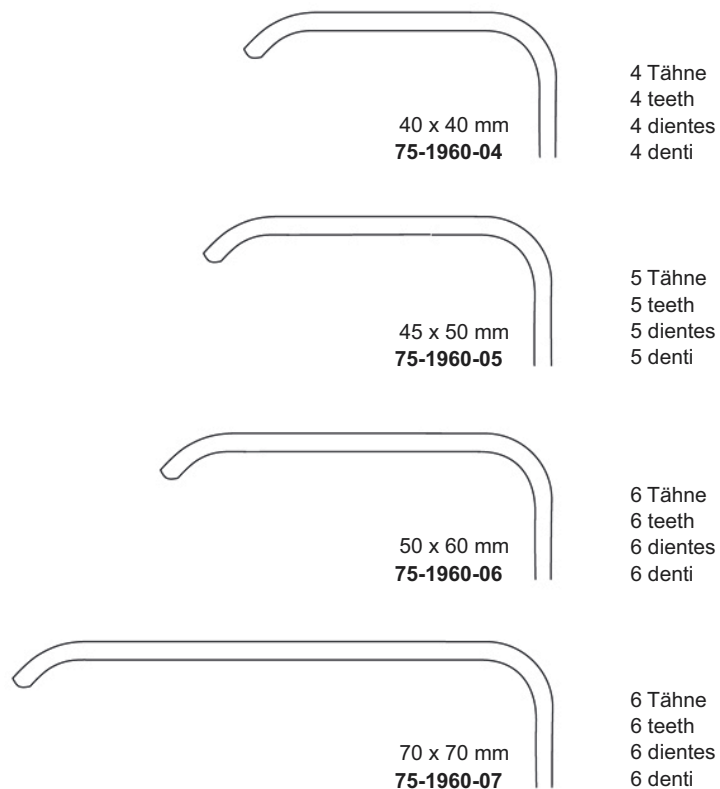

Wundhaken
Retractors
Separadores
Divaricatori