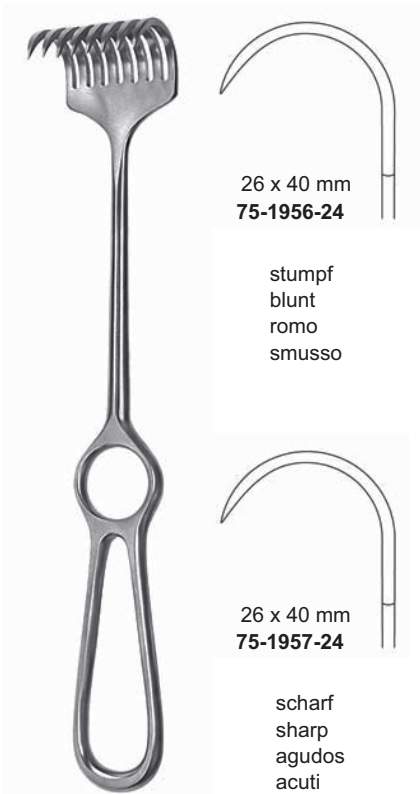

scharf  
sharp  
agudos  
acuti

**VOLKMANN**  
21,5 cm, 8 1/2"

**75-1951-01**

9 x 8 mm  
**75-1951-02**

9 x 13 mm  
**75-1951-03**

9 x 19 mm  
**75-1951-04**

9 x 29 mm  
**75-1951-06**

9 x 40 mm  
**75-1951-08**

halbscharf  
semi-sharp  
semi-agudos  
semi-acuti

Wundhaken  
Retractors  
Separadores  
Divaricatori

**KOERTE**  
24,0 cm, 9<sup>1</sup>/<sub>2</sub>"

**LANGENBECK**  
21,0 cm, 8<sup>1</sup>/<sub>4</sub>"