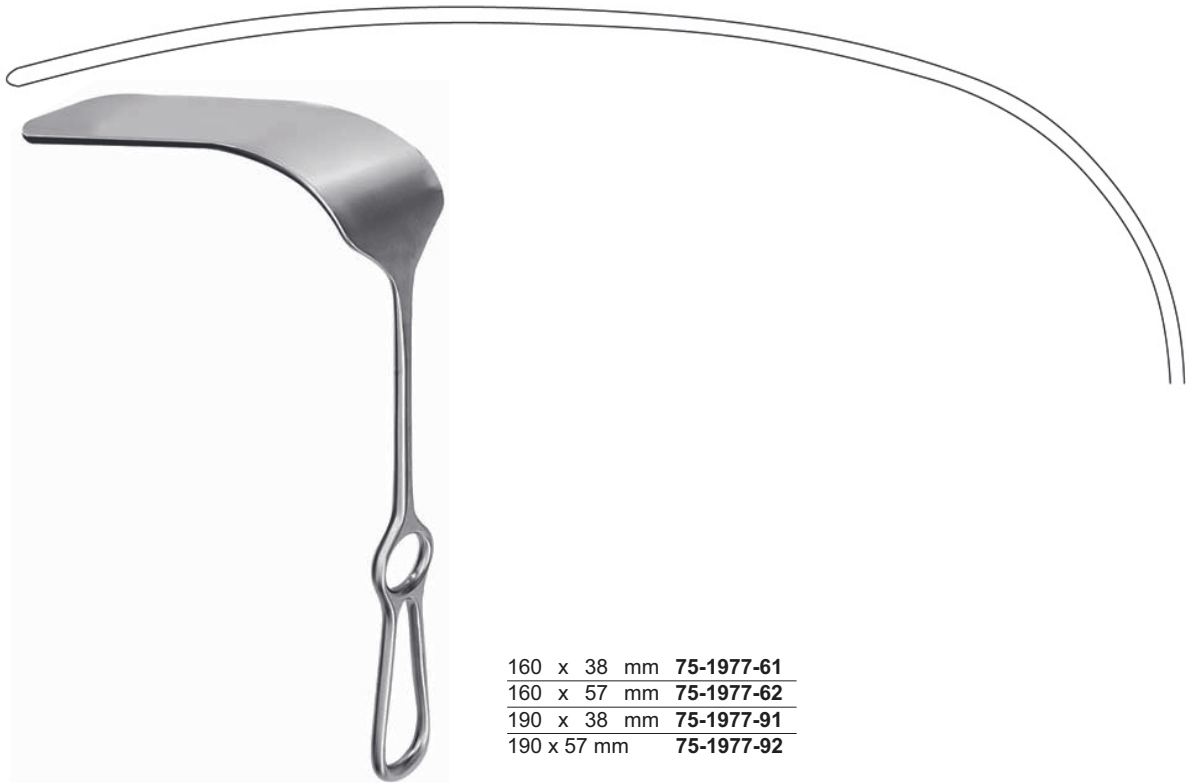

160 x 38 mm **75-1977-61**
160 x 57 mm **75-1977-62**
190 x 38 mm **75-1977-91**
190 x 57 mm **75-1977-92**

KELLY
27,0 cm, 10 1/2"