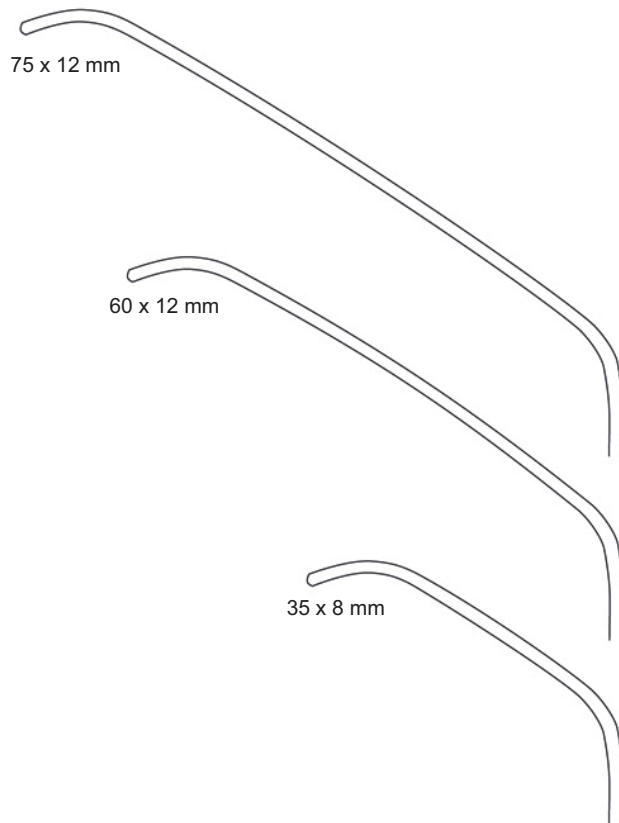

85 x 35 mm	<b>75-1978-01</b>
120 x 50 mm	<b>75-1978-02</b>
155 x 50 mm	<b>75-1978-03</b>

**MIKULICZ**  
26,0 cm, 10<sup>1</sup>/<sub>4</sub>"

90 x 50 mm

**MIKULICZ**  
26,0 cm, 10<sup>1</sup>/<sub>4</sub>"  
**75-1980-90**

70 x 38 mm	<b>75-1979-38</b>
70 x 50 mm	<b>75-1979-51</b>

**MORRIS**  
24,5 cm, 9<sup>5</sup>/<sub>8</sub>"

Wundhaken  
Retractors  
Separadores  
Divaricatori

127 x 40 mm **75-1982-40**  
127 x 62 mm **75-1982-62**

82 x 22 mm **75-1981-01**  
108 x 43 mm **75-1981-02**  
115 x 65 mm **75-1981-03**

**HARRINGTON**  
32,0 cm, 12<sup>1</sup>/<sub>2</sub>"

**CORYKKOS**  
24,0 cm, 9<sup>1</sup>/<sub>2</sub>"

**ZENKER**

75 x 12 mm

160 x 30 mm  
75-1986-16

140 x 25 mm  
75-1986-14

120 x 25 mm  
75-1986-12

100 x 20 mm  
75-1986-10

80 x 20 mm  
75-1986-08

**DEAVER**  
18,0 cm, 7"  
75-1987-18

**DEAVER**  
21,5 cm, 8½"  
75-1987-22

**DEAVER**  
23,0 cm, 9"  
75-1987-23