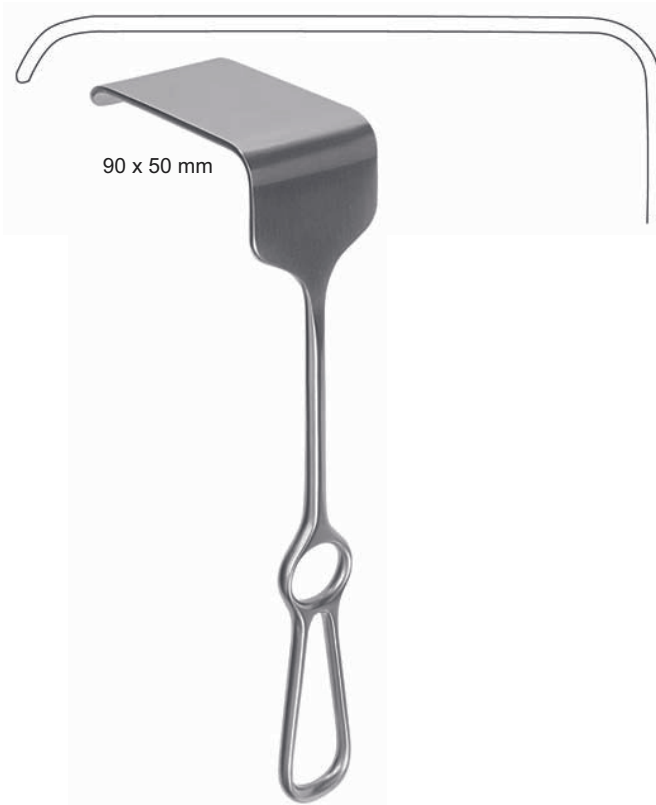

**SIMON**  
28,0 cm, 11"

160 x 38 mm **75-1977-61**  
160 x 57 mm **75-1977-62**  
190 x 38 mm **75-1977-91**  
190 x 57 mm **75-1977-92**

**KELLY**  
27,0 cm, 10 1/2"

Wundhaken  
Retractors  
Separadores  
Divaricatori

85 x 35 mm	<b>75-1978-01</b>
120 x 50 mm	<b>75-1978-02</b>
155 x 50 mm	<b>75-1978-03</b>

**MIKULICZ**  
26,0 cm, 10<sup>1</sup>/<sub>4</sub>"

90 x 50 mm

**MIKULICZ**  
26,0 cm, 10<sup>1</sup>/<sub>4</sub>"  
**75-1980-90**