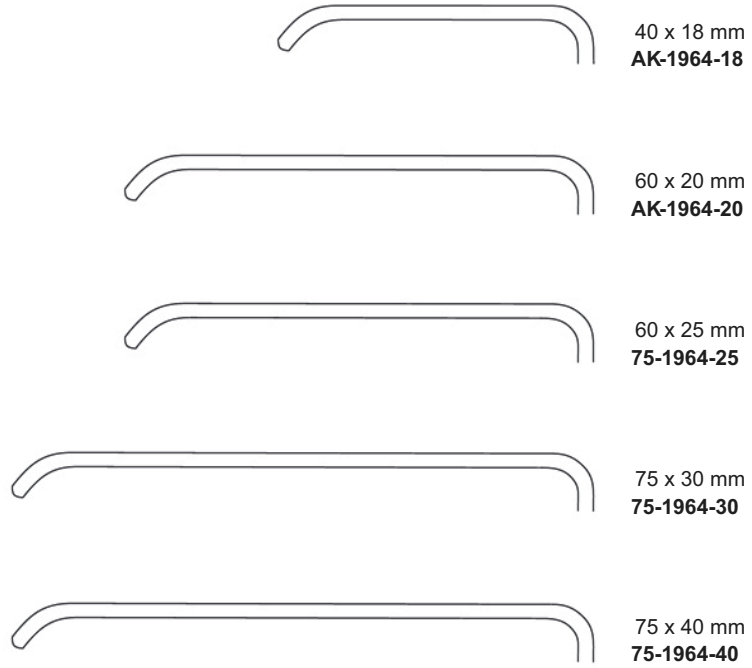

22,0 cm, 8 $\frac{5}{8}$ "  
20 x 22 mm  
**75-1967-02**

23,5 cm, 9 $\frac{1}{4}$ "  
26 x 30 mm  
**75-1967-03**

**RICHARDSON (KELLY)**  
24,0 cm, 9 $\frac{1}{2}$ "

**75-1968-01**

9 x 8 mm  
**75-1968-02**

15 x 15 mm  
**75-1968-03**

15 x 20 mm  
**75-1968-04**

15 x 30 mm  
**75-1968-06**

15 x 40 mm  
**75-1968-08**

Wundhaken  
Retractors  
Separadores  
Divaricatori

**KOCHER**  
23,0 cm, 9"

**SAUERBRUCH**  
22,5 cm, 8<sup>3</sup>/<sub>4</sub>"

160 x 30 mm  
75-1986-16

140 x 25 mm  
75-1986-14

120 x 25 mm  
75-1986-12

100 x 20 mm  
75-1986-10

80 x 20 mm  
75-1986-08

**DEAVER**  
18,0 cm, 7"  
75-1987-18

**DEAVER**  
21,5 cm, 8½"  
75-1987-22

**DEAVER**  
23,0 cm, 9"  
75-1987-23

25 mm	75-1988-25
38 mm	75-1988-38
50 mm	75-1988-50
75 mm	75-1988-75

**DEAVER GRIP**  
30,0 cm, 11<sup>3</sup>/<sub>4</sub>"

**ALLISON**

40 mm	30,0 cm, 11 <sup>3</sup> / <sub>4</sub> "	75-1989-30
54 mm	32,0 cm, 12 <sup>1</sup> / <sub>2</sub> "	75-1989-32