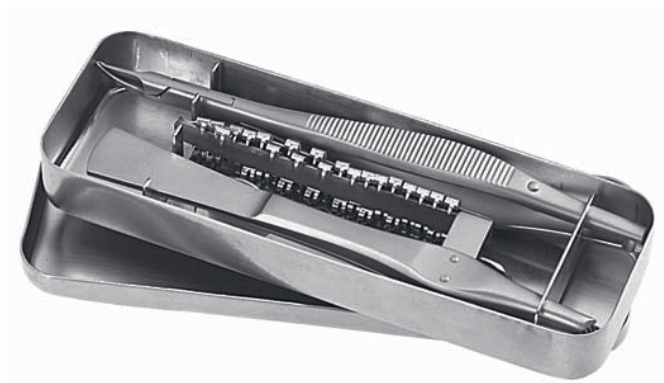

**LANGE**  
10,0 cm, 4"  
75-1881-10

**CHILDE**  
18,0 cm, 7"  
75-1882-01

**CHILDE**  
18,0 cm, 7"  
75-1883-02

-  **75-1884-08** 7,5 x 1,75 mm
-  **75-1884-11** 11,0 x 2,0 mm
-  **75-1884-12** 12,0 x 3,0 mm
-  **75-1884-14** 14,0 x 3,0 mm
-  **75-1884-16** 16,0 x 3,0 mm
-  **75-1884-18** 18,0 x 3,0 mm
-  **75-1884-20** 20,0 x 3,0 mm
-  **75-1884-22** 22,0 x 3,0 mm

**MICHEL**

**CLIP-SET**  
**056-558-00**

bestehend aus, consisting of, compuesto de, composto da

- 1 x **75-1885-12**
- 1 x **75-1886-12**
- 50 x **75-1887-14**
- 1 x **75-1888-01** (Etui)

Dura- und Hauthäkchen  
Dura and Skin Retractors  
Gancho para piel y dura-madre  
Unico per pelle e dura-madre

**ISRAEL**  
25,0 cm, 9<sup>3</sup>/<sub>4</sub>"

Wundhaken  
Retractors  
Separadores  
Divaricatori

**KOCHER**  
22,0 cm, 8<sup>5</sup>/<sub>8</sub>"

75-1954-01

9 x 8 mm  
75-1954-02

15 x 15 mm  
75-1954-03