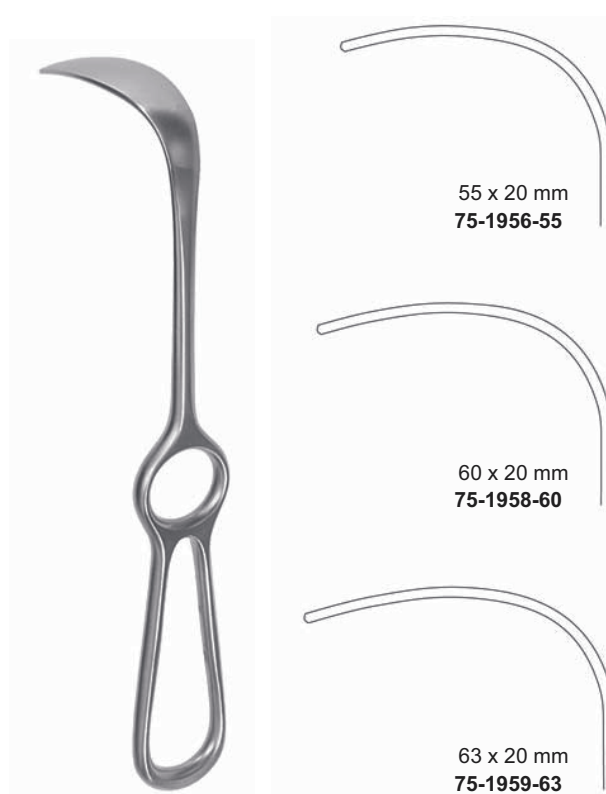

scharf  
sharp  
agudos  
acuti

**VOLKMANN**  
21,5 cm, 8 1/2"

**75-1951-01**

9 x 8 mm  
**75-1951-02**

9 x 13 mm  
**75-1951-03**

9 x 19 mm  
**75-1951-04**

9 x 29 mm  
**75-1951-06**

9 x 40 mm  
**75-1951-08**

halbscharf  
semi-sharp  
semi-agudos  
semi-acuti

Wundhaken  
Retractors  
Separadores  
Divaricatori

**KOERTE**  
24,0 cm, 9<sup>1</sup>/<sub>2</sub>"

**LANGENBECK**  
21,0 cm, 8<sup>1</sup>/<sub>4</sub>"