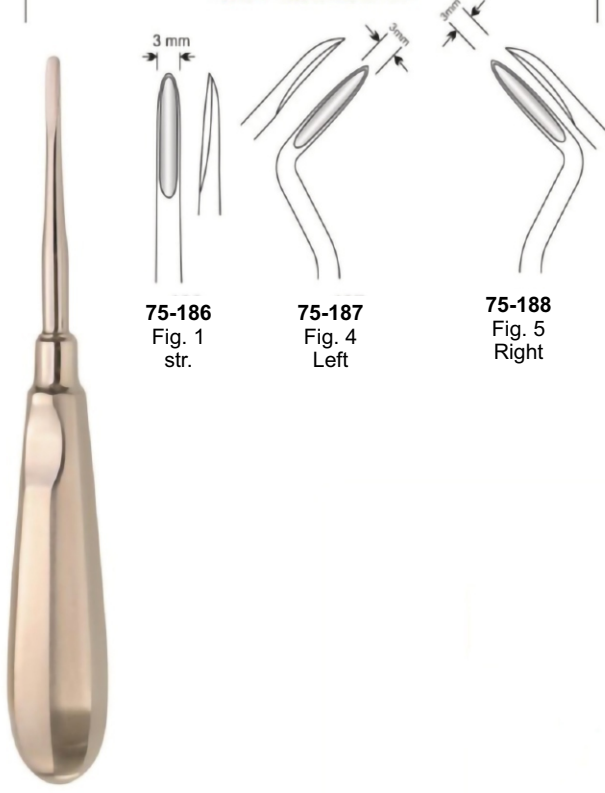

## Bein Root Elevators

Bein

**75-180**  
Bein 2mm

**75-181**  
Bein 3mm

**75-182**  
Bein 4mm

## Seldin Root Elevators

Seldin

**75-183**  
Flohr 1

**75-184**  
Seldin 34S

**75-185**  
Seldin 34

### Apical Root Elevators