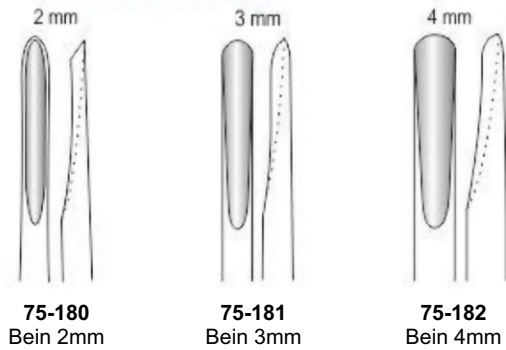

## Apexo Root Elevators

Apexo

**75-168**  
Apexo  
2.5x9mm  
Straight

**75-169**  
Apexo  
2.7x9mm  
Straight

**75-170**  
Apexo  
3.0x9mm  
Straight

**75-171**  
Apexo  
2.5x9mm  
Curved

**75-172**  
Apexo  
3.0x9mm  
Curved

## Luxator Root Elevators

Luxator

**75-174**  
Luxator  
3mm  
straight

**75-175**  
Luxator  
3mm  
curved

**75-176**  
Luxator  
4mm  
straight

**75-177**  
Luxator  
4mm  
curved

**75-178**  
Luxator  
5mm  
straight

## Bein Root Elevators

Bein

**75-180**  
Bein 2mm

**75-181**  
Bein 3mm

**75-182**  
Bein 4mm