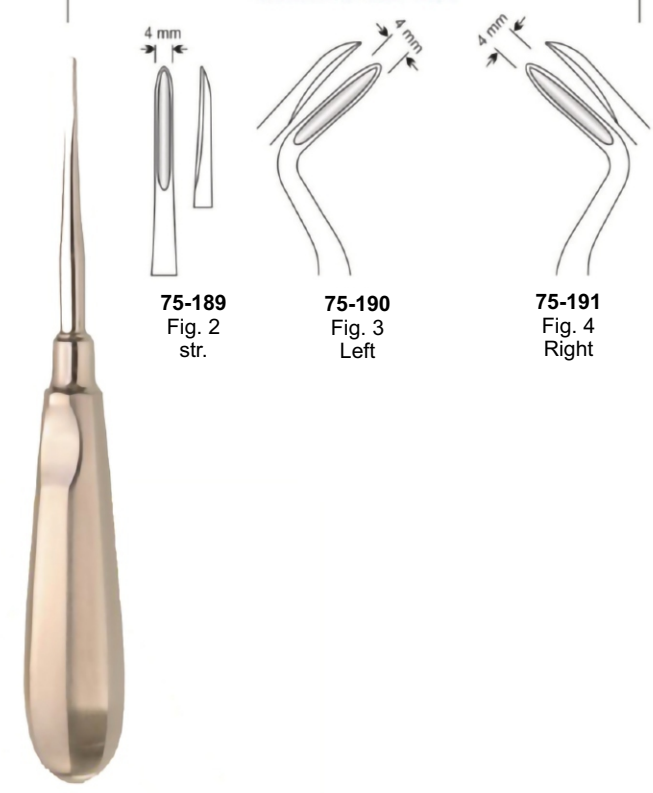

## Bein Root Elevators

Bein

**75-180**  
Bein 2mm

**75-181**  
Bein 3mm

**75-182**  
Bein 4mm

## Seldin Root Elevators

Seldin

**75-183**  
Flohr 1

**75-184**  
Seldin 34S

**75-185**  
Seldin 34

### Apical Root Elevators