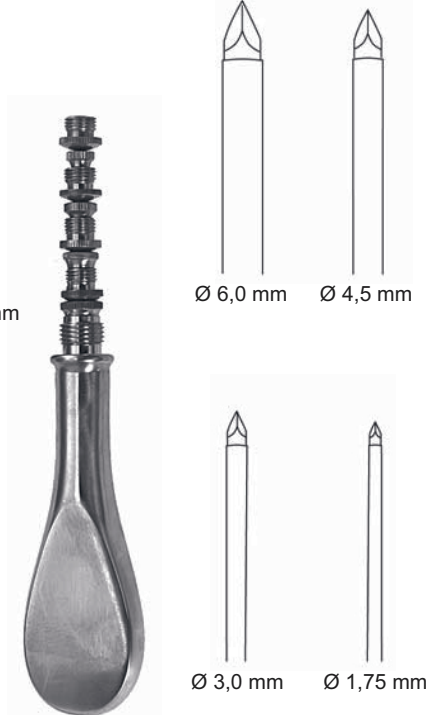

Ø 2,0 mm

11,5 cm, 4 1/2"	75-2115-11
13,0 cm, 5"	75-2115-13
14,5 cm, 5 3/4"	75-2115-14
16,0 cm, 6 1/4"	75-2115-16
18,0 cm, 7"	75-2115-18
20,0 cm, 8"	75-2115-20

Ø 1,0 mm

Silber
Silver
Plata
Argento

STACKE
10,5 cm, 4 1/8"
75-1033-10

STANDARD
11,0 cm, 4³/₈"

Ø 3,0 mm	75-2130-30
Ø 3,5 mm	75-2130-35
Ø 4,0 mm	75-2130-40
Ø 4,5 mm	75-2130-45
Ø 5,0 mm	75-2130-50
Ø 5,5 mm	75-2130-55
Ø 6,0 mm	75-2130-60

STANDARD
12,0 cm, 4³/₈"

Ø 3,0 mm	75-2131-30
Ø 3,5 mm	75-2131-35
Ø 4,0 mm	75-2131-40
Ø 4,5 mm	75-2131-45
Ø 5,0 mm	75-2131-50
Ø 5,5 mm	75-2131-55
Ø 6,0 mm	75-2131-60

STANDARD
12,0 cm, 4³/₈"

Ø 7,3 mm	75-2132-07
Ø 8,7 mm	75-2132-09
Ø 12,0 mm	75-2132-12

HURWITZ

UNIVERSAL
75-2132-03

UNIVERSAL
75-2132-04

Trokare
Trocars
Trócares
Trequarti

UNIVERSAL
75-2133-03

UNIVERSAL
75-2133-04

Ø 6,0 mm	75-2139-06
Ø 8,0 mm	75-2139-08

CAMPBELL
16,0 cm, 6 1/4"

80 mm

Ø 7,5 mm	75-2140-01
Ø 9,0 mm	75-2140-02
Ø 10,5 mm	75-2140-03
Ø 12,0 mm	75-2140-04

NELSON
21,0 cm, 8 1/2"

100 mm

Ø 4,0 mm	75-2141-01
Ø 4,6 mm	75-2141-02
Ø 5,5 mm	75-2141-03
Ø 6,5 mm	75-2141-04