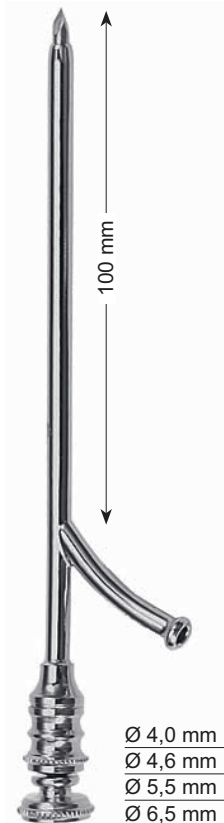

Ø 2,0 mm

11,5 cm, 4 1/2"	75-2115-11
13,0 cm, 5"	75-2115-13
14,5 cm, 5 3/4"	75-2115-14
16,0 cm, 6 1/4"	75-2115-16
18,0 cm, 7"	75-2115-18
20,0 cm, 8"	75-2115-20

Ø 1,0 mm

Silber
Silver
Plata
Argento

STACKE
10,5 cm, 4 1/8"
75-1033-10

Ø 3,3 mm

13,0 cm, 5"	75-2121-13
14,5 cm, 5 3/4"	75-2121-14
16,0 cm, 6 1/4"	75-2121-16
18,0 cm, 7"	75-2121-18

LOCKHA75-MUMMERY
16,5 cm, 6 1/2"
75-2122-01

LOCKHA75-MUMMERY
16,5 cm, 6 1/2"
75-2122-02

LOCKHA75-MUMMERY
16,5 cm, 6 1/2"
75-2122-03

12,0 cm, 4 3/4"	75-2126-12	Ø 0,9 mm
14,0 cm, 5 3/4"	75-2126-14	Ø 0,9 mm
16,5 cm, 6 1/4"	75-2126-16	Ø 1,1 mm
18,0 cm, 7"	75-2126-18	Ø 1,2 mm

FARRELL
(LATHBURY)

12,0 cm, 4 "	75-2127-12	Ø 0,9 mm
14,0 cm, 5 3/4"	75-2127-14	Ø 0,9 mm
16,5 cm, 6 3/4"	75-2127-16	Ø 1,1 mm
18,0 cm, 7 1/4"	75-2127-18	Ø 1,2 mm

Ø 6,0 mm	75-2139-06
Ø 8,0 mm	75-2139-08

CAMPBELL
16,0 cm, 6 1/4"

80 mm

Ø 7,5 mm	75-2140-01
Ø 9,0 mm	75-2140-02
Ø 10,5 mm	75-2140-03
Ø 12,0 mm	75-2140-04

NELSON
21,0 cm, 8 1/2"

100 mm

Ø 4,0 mm	75-2141-01
Ø 4,6 mm	75-2141-02
Ø 5,5 mm	75-2141-03
Ø 6,5 mm	75-2141-04