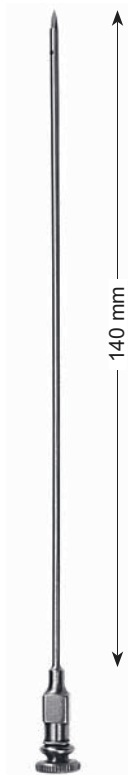

LANDAU
Ø 2,0 mm
75-2134-16