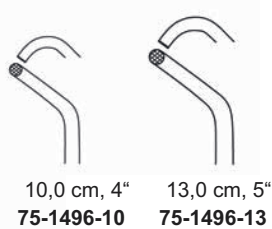

11,0 cm, 4 3/8"
75-1489-11

ROEDER
13,0 cm, 5"
75-1490-13

Tuchklemmen
Towel Clamps
Pinzas de campo
Pinze per fissare le compresse

ROEDER
15,0 cm, 5"
75-1491-15

BERNHARD
16,5 cm, 6½"
75-1492-16

Kugel / Pfanne
Ball / Socket
Bola / Cojinete
Palla / Cuscinetto

13,0 cm, 5"
75-1493-13

LORNA

10,0 cm, 4" 75-1494-10 13,0 cm, 5" 75-1494-13

LANE
15,0 cm, 6" 75-1495-15
18,0 cm, 7" 75-1495-18
20,0 cm, 8" 75-1495-20

Tuchklemmen, Korn- und Tupferzangen
Towel Clamps, Sponge and Dressing Forceps
Pinzas de campo, Pinzas para vendajes y torundas
Pinze per fissare le compresse, Pinze per medicatura e tamponi

TOHOKU

PEERS
14,5 cm, 5³/₄"
75-1497-14

LISTER
13,0 cm, 5" 75-1498-13
16,0 cm, 6¹/₄" 75-1498-16
18,0 cm, 7" 75-1498-18

BRYANT
13,0 cm, 5"
75-1499-13

BOZEMANN
26,0 cm, 10¹/₄"
75-1500-26

Korn- und Tupferzangen
Sponge and Dressing Forceps
Pinzas para vendajes y torundas
Pinze per medicatura e tamponi

BOZEMANN
26,0 cm, 10¹/₄"
75-1501-26

COLLIN
25,0 cm, 9³/₄"
75-1502-25

CHERON
25,0 cm, 9³/₄"
75-1503-25

PERLMANN
25,0 cm, 9³/₄"

75-1504-25

75-1505-25

ULRICH

22,0 cm, 8 ⁵ / ₈ "	75-1506-22	AK-1507-22
25,0 cm, 9 ³ / ₄ "	AK-1506-22	AK-1507-25
27,0 cm, 10 ⁵ / ₈ "	AK-1506-22	AK-1507-27