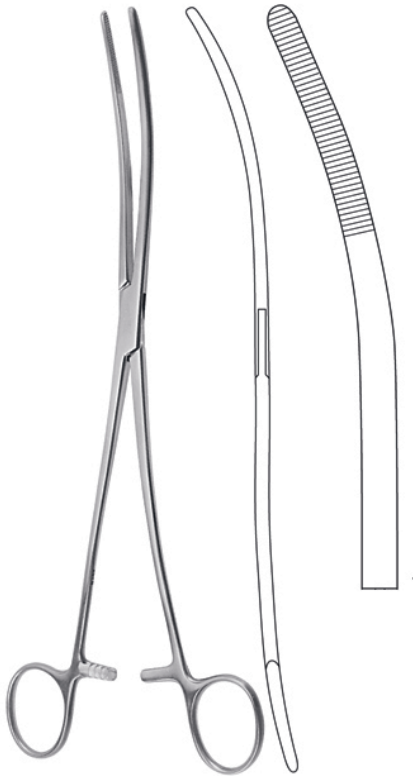

13,0 cm, 5"
75-1493-13

LORNA

10,0 cm, 4" 75-1494-10 13,0 cm, 5" 75-1494-13

LANE
15,0 cm, 6" 75-1495-15
18,0 cm, 7" 75-1495-18
20,0 cm, 8" 75-1495-20

Tuchklemmen, Korn- und Tupferzangen
Towel Clamps, Sponge and Dressing Forceps
Pinzas de campo, Pinzas para vendajes y torundas
Pinze per fissare le compresse, Pinze per medicatura e tamponi

TOHOKU

PEERS
14,5 cm, 5³/₄"
75-1497-14

LISTER
13,0 cm, 5" 75-1498-13
16,0 cm, 6¹/₄" 75-1498-16
18,0 cm, 7" 75-1498-18

BRYANT
13,0 cm, 5"
75-1499-13

BOZEMANN
26,0 cm, 10¹/₄"
75-1500-26

Korn- und Tupferzangen
Sponge and Dressing Forceps
Pinzas para vendajes y torundas
Pinze per medicatura e tamponi

BOZEMANN
26,0 cm, 10¹/₄"
75-1501-26

COLLIN
25,0 cm, 9³/₄"
75-1502-25

CHERON
25,0 cm, 9³/₄"
75-1503-25

PERLMANN
25,0 cm, 9³/₄"

75-1504-25

75-1505-25

ULRICH

22,0 cm, 8 ⁵ / ₈ "	75-1506-22	AK-1507-22
25,0 cm, 9 ³ / ₄ "	AK-1506-22	AK-1507-25
27,0 cm, 10 ⁵ / ₈ "	AK-1506-22	AK-1507-27

Korn- und Tupferzangen
Sponge and Dressing Forceps
Pinzas para vendajes y torundas
Pinze per medicatura e tamponi

20,0 cm, 8"	75-1508-20	75-1509-20
22,0 cm, 8 ⁵ / ₈ "	75-1508-22	75-1509-22
25,0 cm, 9 ³ / ₄ "	75-1508-25	75-1509-25
27,0 cm, 10 ⁵ / ₈ "	AK-1508-22	AK-1509-27