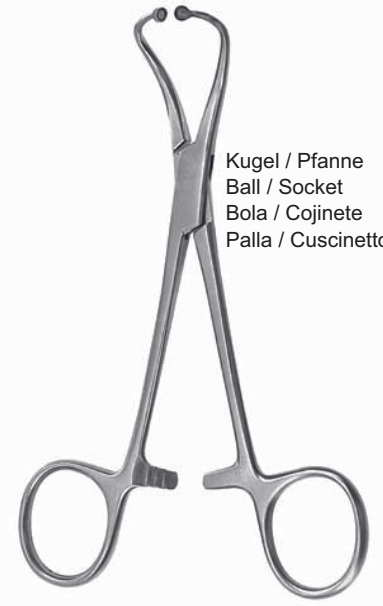

Tuchklemmen
Towel Clamps
Pinzas de campo
Pinze per fissare le compresse

SCHAEDEL
9,0 cm, 3 1/2"
75-1484-09

ENGL. MODELL
9,0 cm, 3 1/2"
75-1485-09

JONES

5,0 cm, 2"	75-1486-05
7,0 cm, 2 3/4"	75-1486-07
9,0 cm, 3 1/2"	75-1486-09

JONES
9,0 cm, 3 1/2"
75-1487-09

BACKHAUS

9,0 cm, 3 1/2"	75-1488-09
11,0 cm, 4 3/8"	75-1488-11
13,0 cm, 5"	75-1488-13
15,0 cm, 6"	75-1488-15

mit Schlauch- oder Kabelhalter
with clip for tubing or cable
con porta-tubo o porta-cable
con porta-tubo o porta-cavo

11,0 cm, 4 3/8"
75-1489-11

ROEDER
13,0 cm, 5"
75-1490-13

Tuchklemmen
Towel Clamps
Pinzas de campo
Pinze per fissare le compresse

ROEDER
15,0 cm, 5"
75-1491-15

BERNHARD
16,5 cm, 6½"
75-1492-16

Kugel / Pfanne
Ball / Socket
Bola / Cojinete
Palla / Cuscinetto

13,0 cm, 5"
75-1493-13

LORNA

10,0 cm, 4" 75-1494-10 13,0 cm, 5" 75-1494-13

LANE
15,0 cm, 6" 75-1495-15
18,0 cm, 7" 75-1495-18
20,0 cm, 8" 75-1495-20

Tuchklemmen, Korn- und Tupferzangen
Towel Clamps, Sponge and Dressing Forceps
Pinzas de campo, Pinzas para vendajes y torundas
Pinze per fissare le compresse, Pinze per medicatura e tamponi